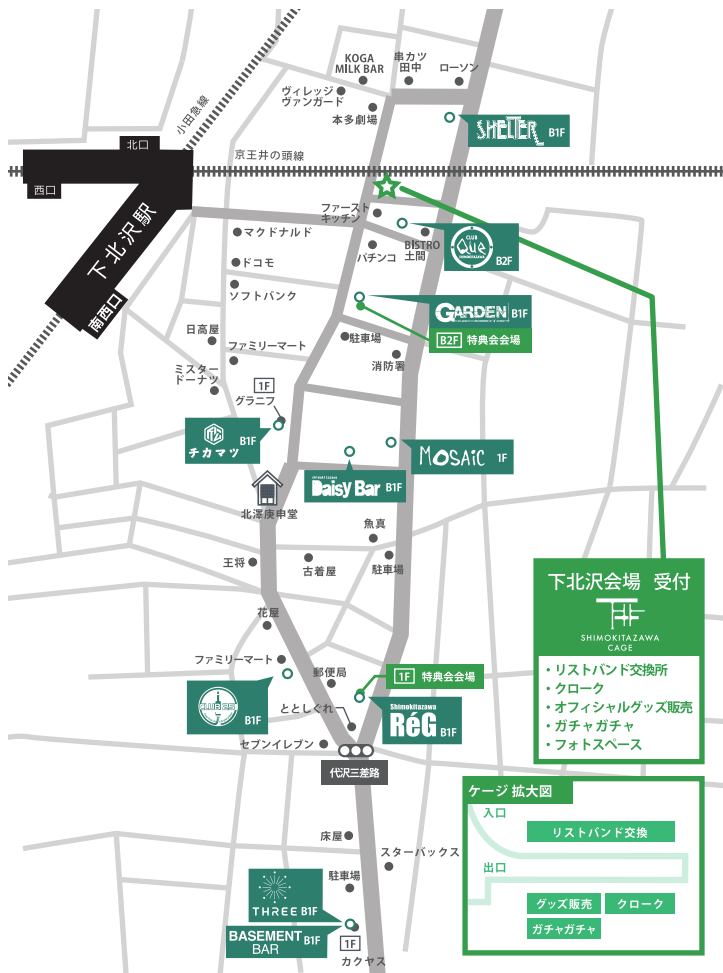

SHIMOKITAZAWA

下北沢会場 受付

SHIMOKITAZAWA CAGE

- ・リストバンド交換所
- ・クローク
- ・オフィシャルグッズ販売
- ・ガチャガチャ
- ・フォトスペース

ケージ 拡大図

入口

出口

リストバンド交換

グッズ販売

クローク

ガチャガチャ